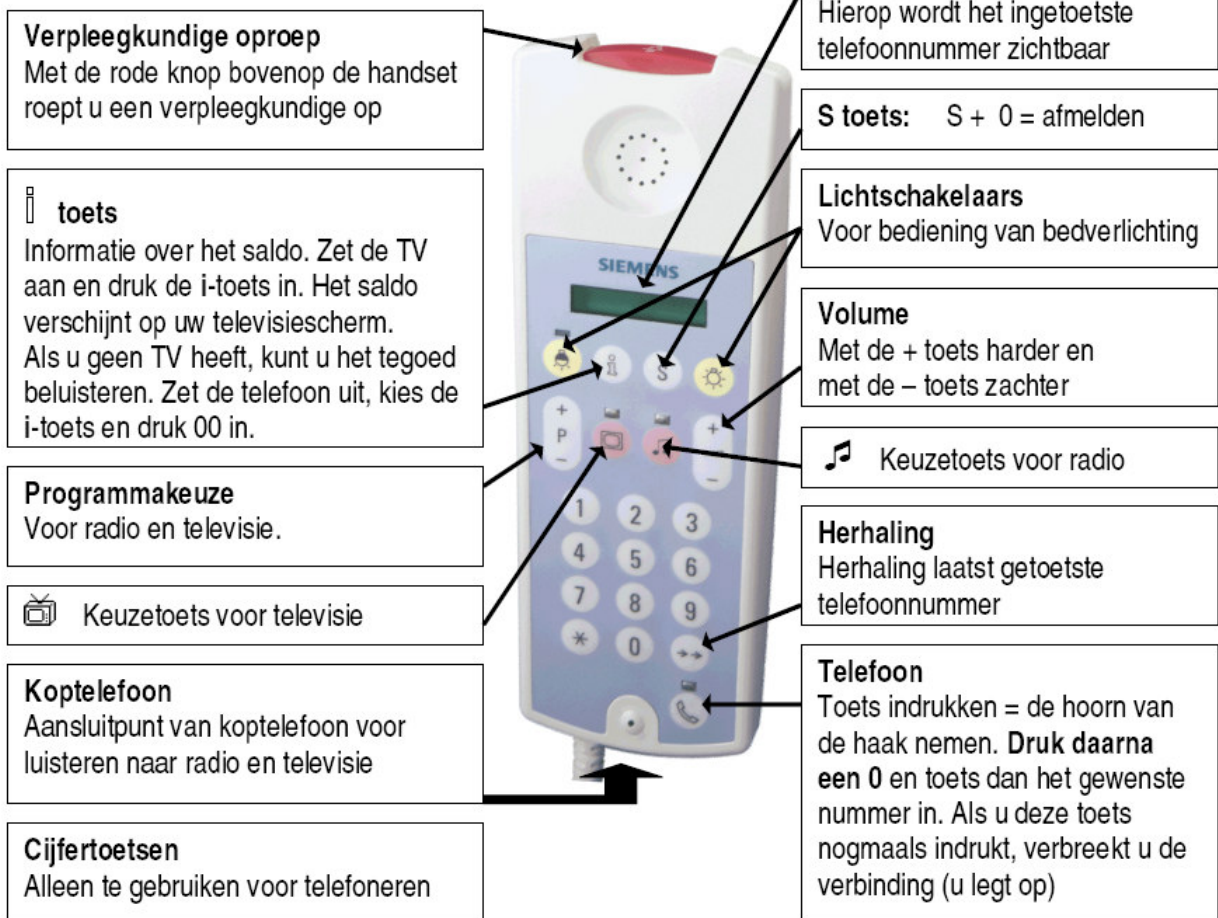

Gebruiksaanwijzing Mediset patiënten

- *Verpleegkundige oproep*
- *Bedverlichting*
- *Telefoon*
- *TV*
- *Radio*

Geachte patiënt,

Bij uw bed heeft u een **mediset**. Dit is de bediening voor: de verpleegkundige oproep, bedverlichting, de radio en TV. De set is ook als telefoon te gebruiken.

Om gebruik te maken van TV en telefoon dient u een **patiëntenpas** aan te schaffen. U dient deze pas voor gebruik op te waarderen via de betaalautomaat in de centrale hal.

De pas is verkrijgbaar bij de receptie op:

Afmelden

U toetst S.0 in en u haalt uw pas na 10 seconden uit de mediset.

Ander bed tijdens uw verblijf?

Zie aan- en afmelden.

Vertrek uit het ziekenhuis / opzeggen diensten

Indien u géén gebruik meer wilt maken van de telefoon en/of TV steekt u de patiëntenpas in de betaalautomaat en kiest u voor “uitbetalen”. De borg en eventuele beltegoeden worden dan uitbetaald.

Gebruiksaanwijzing telefoon

Belangrijk:

- Om te telefoneren en TV te kijken dient u de pas in de mediset te steken.
- Zorg voor voldoende saldo op uw pas om de huur en eventuele gesprekskosten te kunnen betalen. Daarnaast dient u een minimumtegoed van € 0,50 te hebben.
- Ook als u de TV en telefoon niet gebruikt, wordt de huur per dag afgeschreven.
- *Toets eerst de '0' voor u buiten het ziekenhuis gaat bellen!*
- Druk na het beëindigen van het gesprek de telefoontoets in.
- Gebruik van de radio is gratis. U heeft alleen een koptelefoon nodig.
- *Bij verlies of diefstal is het IJsselland Ziekenhuis niet aansprakelijk.*